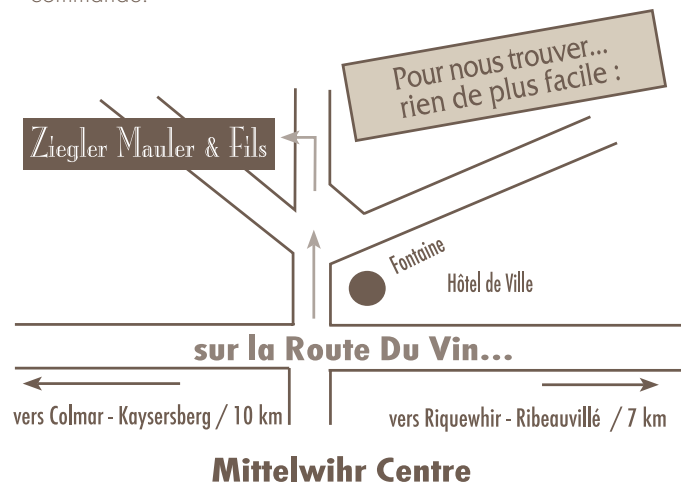

COMMANDE À EXPÉDIER À

NOM et PRÉNOM .....

.....

N° et RUE .....

.....

CODE POSTAL .....

VILLE .....

TÉL. ....

PORTABLE .....

Pour la prise de rendez-vous lors de la livraison un numéro de téléphone est obligatoire.

ADRESSE DE FACTURATION, SI DIFFÉRENTE :

.....

.....

.....

.....

VOTRE CORRESPONDANCE, [CHANGEMENT D'ADRESSE, SUGGESTIONS, COMMENTAIRES]

.....

.....

.....

.....

À RETOURNER À :

Earl J.J. Ziegler - Mauler et Fils

2, rue des Merles 68630 MITTELWIHR

vins.zieglermauler@orange.fr

CONDITIONS DE VENTE

PRIX NETS : verres, congés, emballage et T.V.A. compris.

Expédition en cartons de 6 (et 12 bouteilles pour l'Edelzwicker), avec possibilité de panachage.

La maison se réserve le droit de remplacer des vins épuisés par des vins de qualité au moins identique.

TRANSPORT

De 6 à 12 bouteilles, forfait de 25 € par envoi.

De 13 à 24 bouteilles, majoration de 0,80 € par bouteille.

De 25 à 35 bouteilles, majoration de 0,55 € par bouteille.

À partir de 36 bouteilles PORT GRATUIT.

Nos livraisons ne sont effectuées que par RDV préalable avec le transporteur, en cas d'absence du destinataire lors de la livraison 60% du montant du transport qui nous est facturé vous sera demandé.

PAIEMENT

À réception de facture net sans escompte ou chèque joint à la commande.

2, rue des Merles - 68630 MITTELWIHR

Tél. 03 89 47 90 37 - 03 89 47 87 26

vins.zieglermauler@orange.fr

Site web : www.vins-ziegler-mauler.fr

Si vous passez en Alsace... Vous serez les bienvenus et nous serions ravis de vous accueillir, vous et vos amis, mais attention, n'oubliez pas de prendre rendez-vous.

VINS FINS D'ALSACE

UN ART
UNE PASSION
UN TERROIR

Ziegler-Mauler

PROPRIÉTAIRES - RÉCOLTANTS
68630 MITTELWIHR